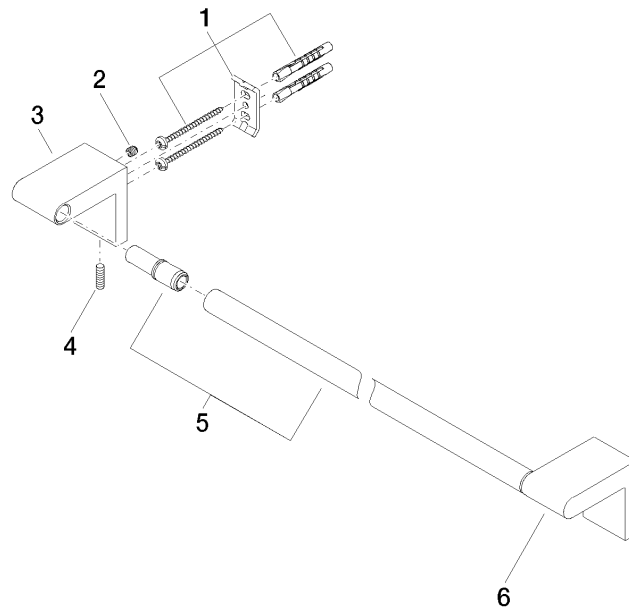

83 060 670

- entraxe 600 mm
- largeur 645 mm
- hauteur 60 mm
- saillie 73 mm

S'adapte aux gammes suivantes: ELIO, ENO, LOT, MEM et TARA ULTRA

	Chrome	83 060 670-00
	Platine brossé	83 060 670-06
	Dark Chrome	83 060 670-19
	Noir mat	83 060 670-33
	Chrome brossé	83 060 670-93

83 060 670

mm [inches]

83 060 670

Les pièces pour les autres finitions peuvent être trouvées ici : Platine brossé

Liste des pièces de rechange

N°	Article Numéro	Désignation	Fréquence de montage	Délai de livraison
1	05 17 20 736 00 90	set de fixation	2	2
2	09 31 11 049 90	tige	2	2
3	08 17 67 502-00	patte de fixation	1	10
4	04 31 11 113 00 90	tige	2	2
5	90 28 22 652 00-00	patte de fixation	1	10
6	08 17 67 503-00	patte de fixation	1	10